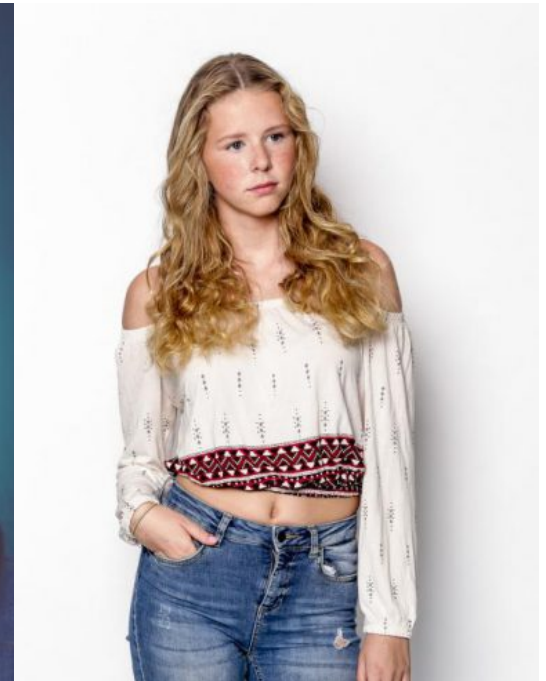

Zoë

Spreektaal: Nederlands
Provincies: Noord-Holland.
Huidskleur: Blank
Confectiemaat: S 36
Schoenmaat: 37/4
Lengte: 172cm
Borstomvang: 74
Cupmaat: 86
Heupmaat: 85
Kleur haar: Blond
Haarlengte: Lang
Kleur ogen: Blauw
Bril of lenzen: Niet brildragend
Film ervaring:

<https://www.facebook.com/kpn/vid eos/10155223991916887/>

<https://www.youtube.com/watch?v=RvNp9npFGP4>

https://www.zapp.nl/1857-kappen-nou/gemist/KN_1702315

CASTING

CONNECTION

Wilt u meer informatie over dit
talent neem dan contact met ons
op via: